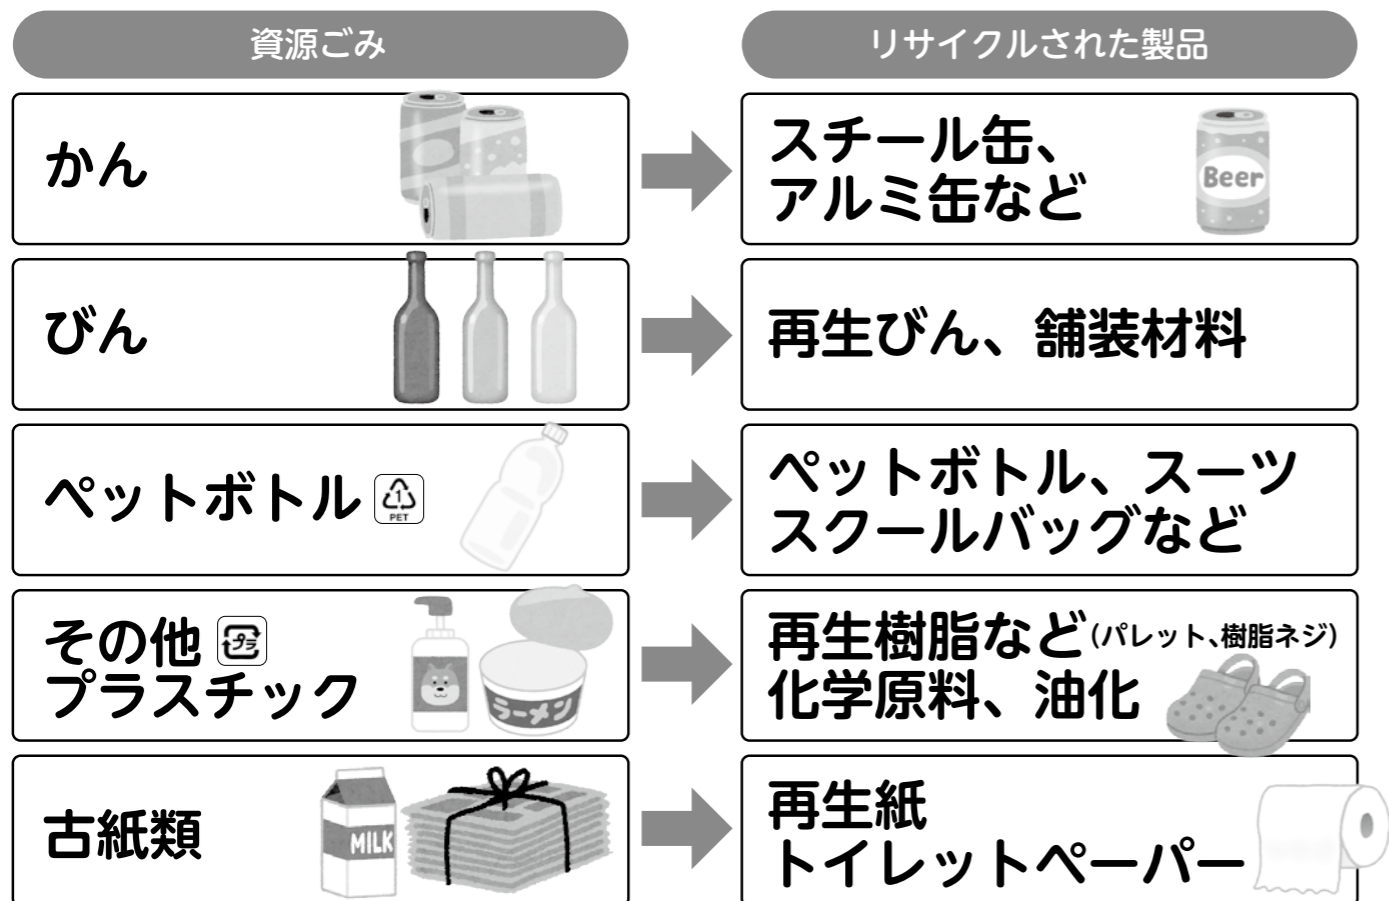

昨年度の2倍

資源ごみ持ち込み件数

本年4月から9月までの6か月間（上半期）における資源ごみ拠点回収施設の利用状況は、持ち込み件数・回収量ともに昨年度と比べて2倍以上に増加しています。さらに、昨年度の年間持ち込み件数・回収量をすでに超えているという結果が出ました。今後も資源ごみ拠点回収施設を積極的に利用し、資源ごみのリサイクルにご協力をお願いします。

	令和2年度 (上半期)	令和元年度 (上半期)	令和元年度 (年間)
持ち込み 件数	8,273件	3,420件	7,625件
回収量	51,430kg	16,352kg	44,300kg

指定ごみ袋に資源ごみ拠点回収施設の紹介を掲載します

資源ごみ拠点回収施設をより多くの市民のみなさんに知ってもらうため、田川市指定ごみ袋に資源ごみ拠点回収施設の紹介を掲載します。

資源ごみ拠点回収施設を知っていますか？

本市では、令和元年4月から資源ごみ拠点回収施設を開設し、資源ごみの再資源化に取り組んでいます。

令和元年度の集計では、本市で排出されたごみの量は、資源ごみも含め 20,126t。これは、1人につき1日あたり約 1.17 kgのごみを排出していることとなります。

ごみを焼却処理する場合は税金がかかるだけでなく、多くの二酸化炭素が排出され、地球温暖化が進む原因のひとつとなります。

資源ごみをリサイクルすることは、美しい地球を守るために必要不可欠です。みなさんも、資源ごみは分別して拠点回収施設へ持ち込むなど、できることから始めて、ごみの再資源化に取り組みましょう。

資源ごみはこんなものにもリサイクルされます

資源ごみ拠点回収施設に持ち込まれた資源ごみは、リサイクル工場を経由して再資源化され、再び私たちの生活の中に戻ってきます。