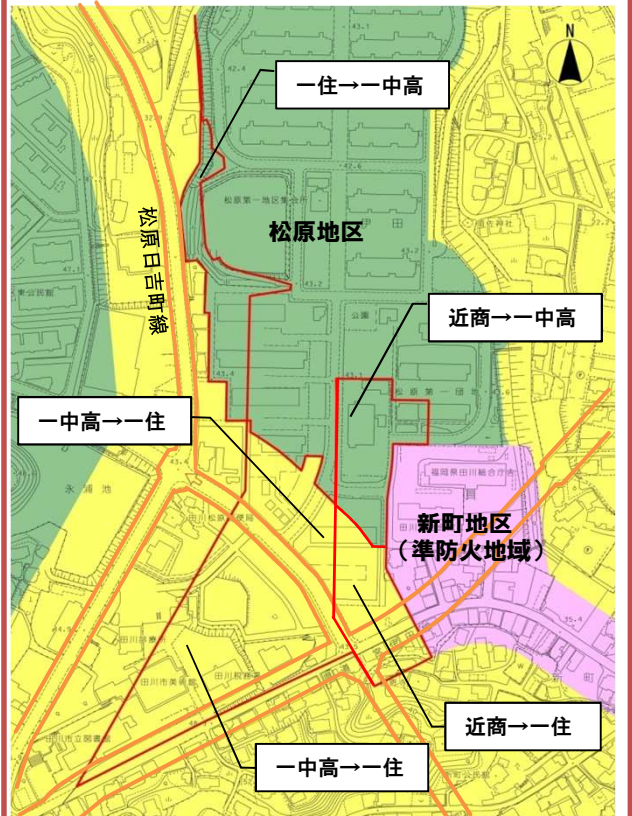

筑豊広域都市計画用途地域及び準防火地域 の変更（田川市決定）について

平成29年12月25日付けで、用途地域・準防火地域が一部変更になりました。

変更前

変更後

位置図