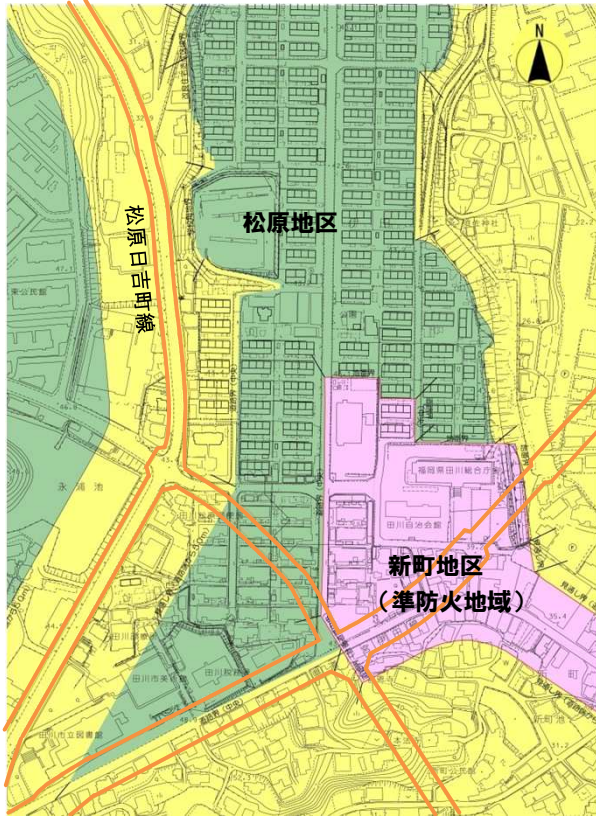

筑豊広域都市計画用途地域及び準防火地域 の変更（田川市決定）について

平成29年12月25日付けで、用途地域・準防火地域が一部変更になりました。

変更前

変更後

位置図