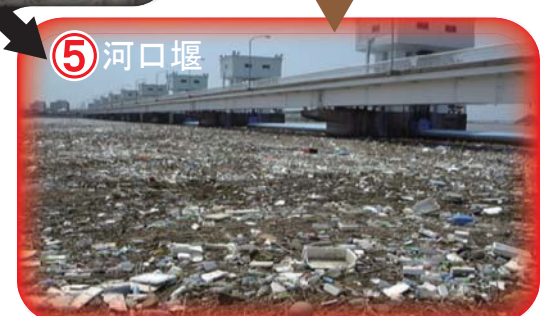

# 遠賀川は、宝の川

みんなになくてはならない存在です

●家庭の水道水に

安心安全  
やっぱりおいしい水がいいよね

●憩いの場に 特別な日に

きれいな川は地域の誇り  
来た時よりもきれいにして帰ろうね

●動物たちの生息に

動物たちが生きていくにもきれいな  
川が必要です

なのに、ゴミが捨てられています

河川敷(④)に捨てられたゴミは、雨が降って増水すると下流へ流されます。

何気なくまちなかで捨てられたゴミも、雨が降ると側溝(①)を伝って水路(②)、川(③)へと流され、最後は河口堰(⑤)に膨大な量となって到達します。

川を守るには、ゴミを捨てないことが大切です

地域の方々が、流域各地で年間を通じて、清掃活動をしておられます

河川敷で

海岸で

ポイ捨てが なければもっと いいのにな 皆で育む 故郷の川