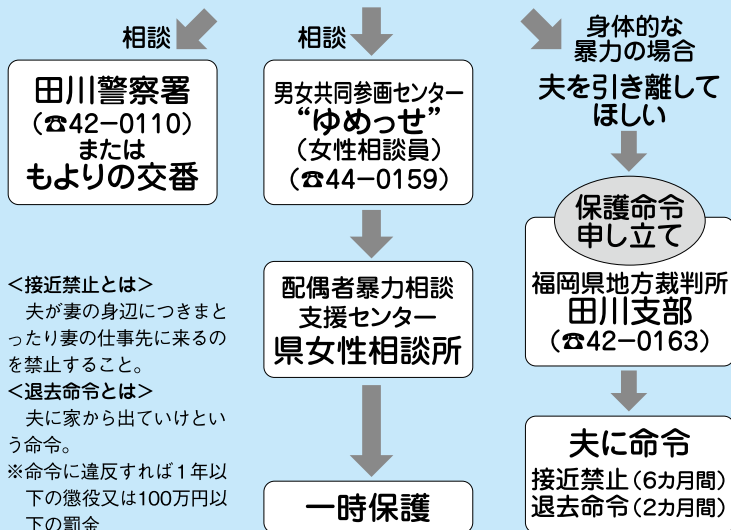

講師 **安部 司**さん

とき 6月21日(土)13時～

ところ 田川青少年文化ホール

入場料 無料

プログラム

12時	開場
13時	開会式
13時15分	創作劇「チョット考えてみてよ！」 出演 たがわ21女性会議
13時30分～15時	講演「食品の裏側」
※リサイクル用品、生鮮野菜、農産物加工品などのバザーもあります。(15時10分～16時)	

託児・手話通訳あります。託児をご利用の方は3日前までにご予約ください。

◆主催 田川市・ゆめっせフェスタ実行委員会 ◆問い合わせ 男女共同参画センター (☎44-0159)

迷わず相談しましょう 配偶者やパートナーからの 暴力は犯罪です

夫・パートナーから暴力を受けた女性

市政に女性の視点を生かそう 「田川市女性人材バンク」 現在登録者60人(4月末現在)

田川市では、女性に市政への関心をもってもらい、審議会などに多くの女性の声を反映するため「田川市女性人材バンク」を設置しました。登録者を募集したところ、平成20年4月末現在で60人に登録していただきました。登録者は、市の審議会などの委員の候補になります。今後、女性登用率30%を目指します。(平成20年4月1日現在で17%)
引き続き登録者を募集しています。