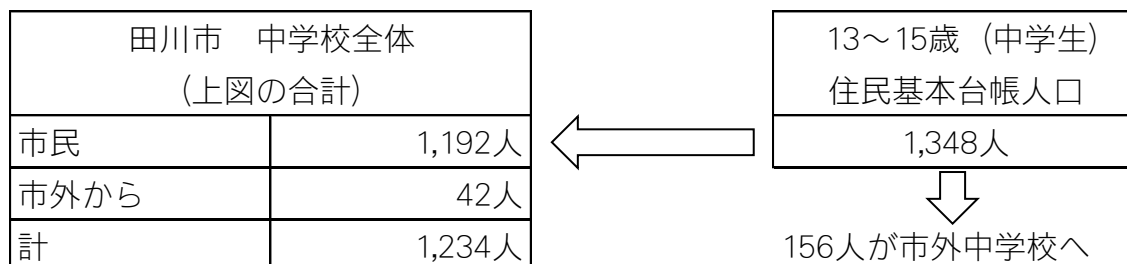

3. 通学の実態

市立中学校の通学実態

[平成26年5月末時点データ]

※区域外… 市内に住所を有するが、本来の校区ではなく、越境通学をしている者（越境通学の理由がある）
 ※特例区… 保護者の申出があれば隣接校への区域外就学を認めている地区から通学する者（理由は不要）

市外中学校への通学実態

学校別

中学校区別