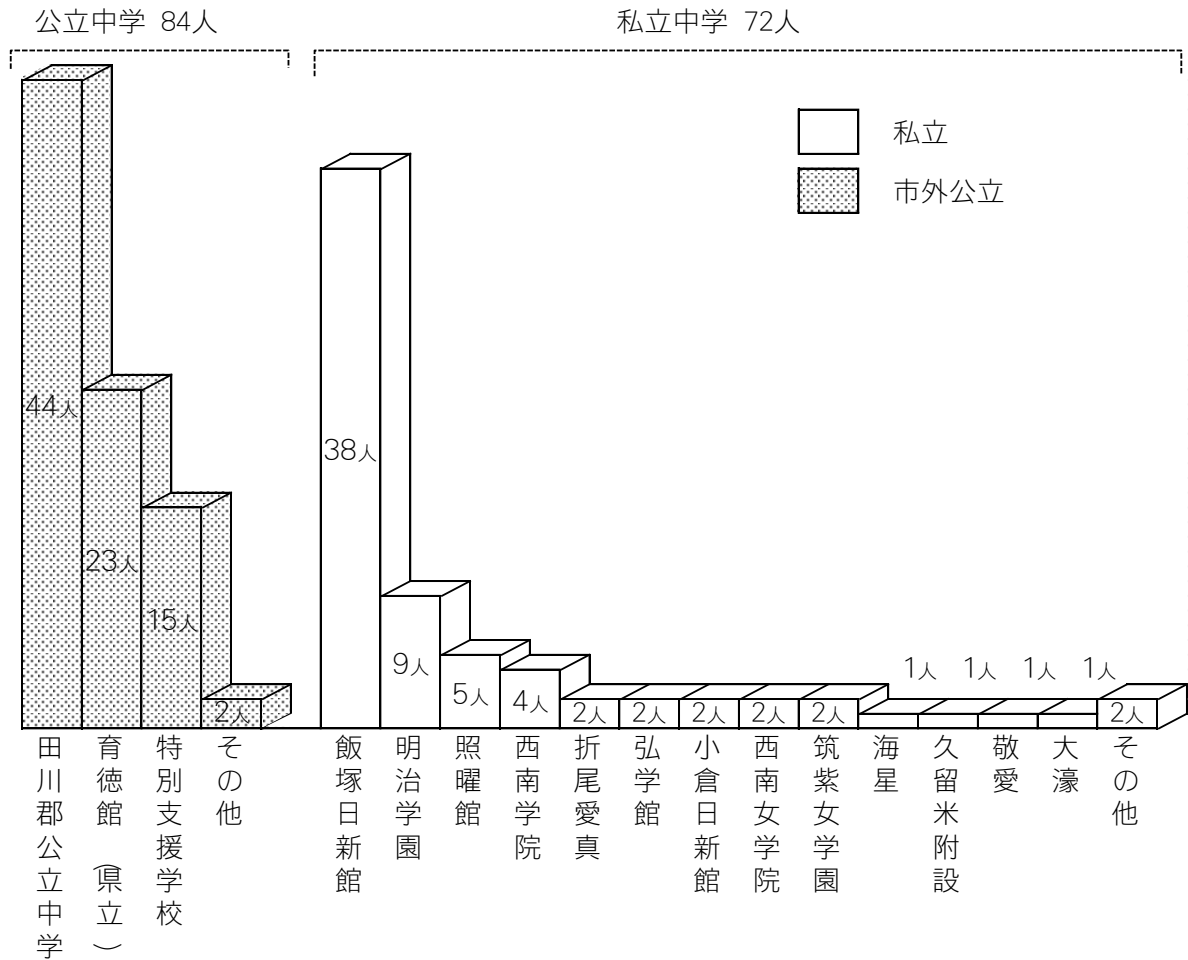

3. 通学の実態

市立中学校の通学実態

[平成26年5月末時点データ]

※区域外… 市内に住所を有するが、本来の校区ではなく、越境通学をしている者（越境通学の理由がある）
 ※特例区… 保護者の申出があれば隣接校への区域外就学を認めている地区から通学する者（理由は不要）

市外中学校への通学実態

学校別

中学校区別