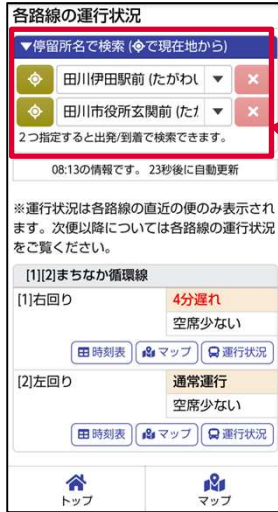

停留所検索

運行状況一覧画面で停留所を指定することで、該当停留所を通過する路線の運行状況のみを表示させることができます。また停留所を2つ指定すると、該当停留所を出発/到着する路線に限定して検索できます。