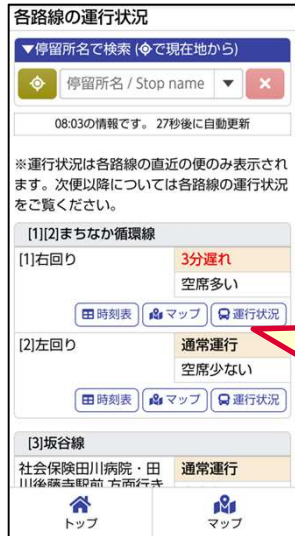

運行マップ

08:08	08:08	田川市立病院
08:11	08:11	田川科学技術高校
08:14	08:14	メルクス前
08:16	08:16	松原団地

トップ 運行状況 マップ 時刻表

## 走行位置の表示

路線マップ画面の地図上にリアルタイムでバスの走行位置を表示します。更新間隔：30秒

運行状況一覧画面に全ての運行路線の運行状況を一覧で表示します。更新間隔：30秒