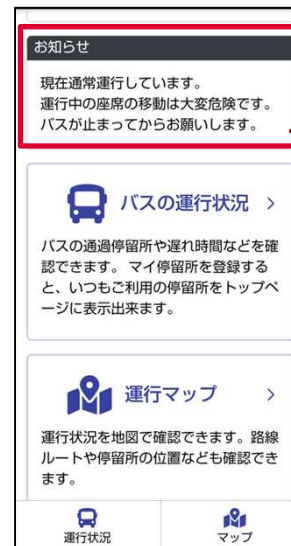

お知らせ

トップ画面に運行情報(運休、遅延情報等)をお知らせとして表示します。