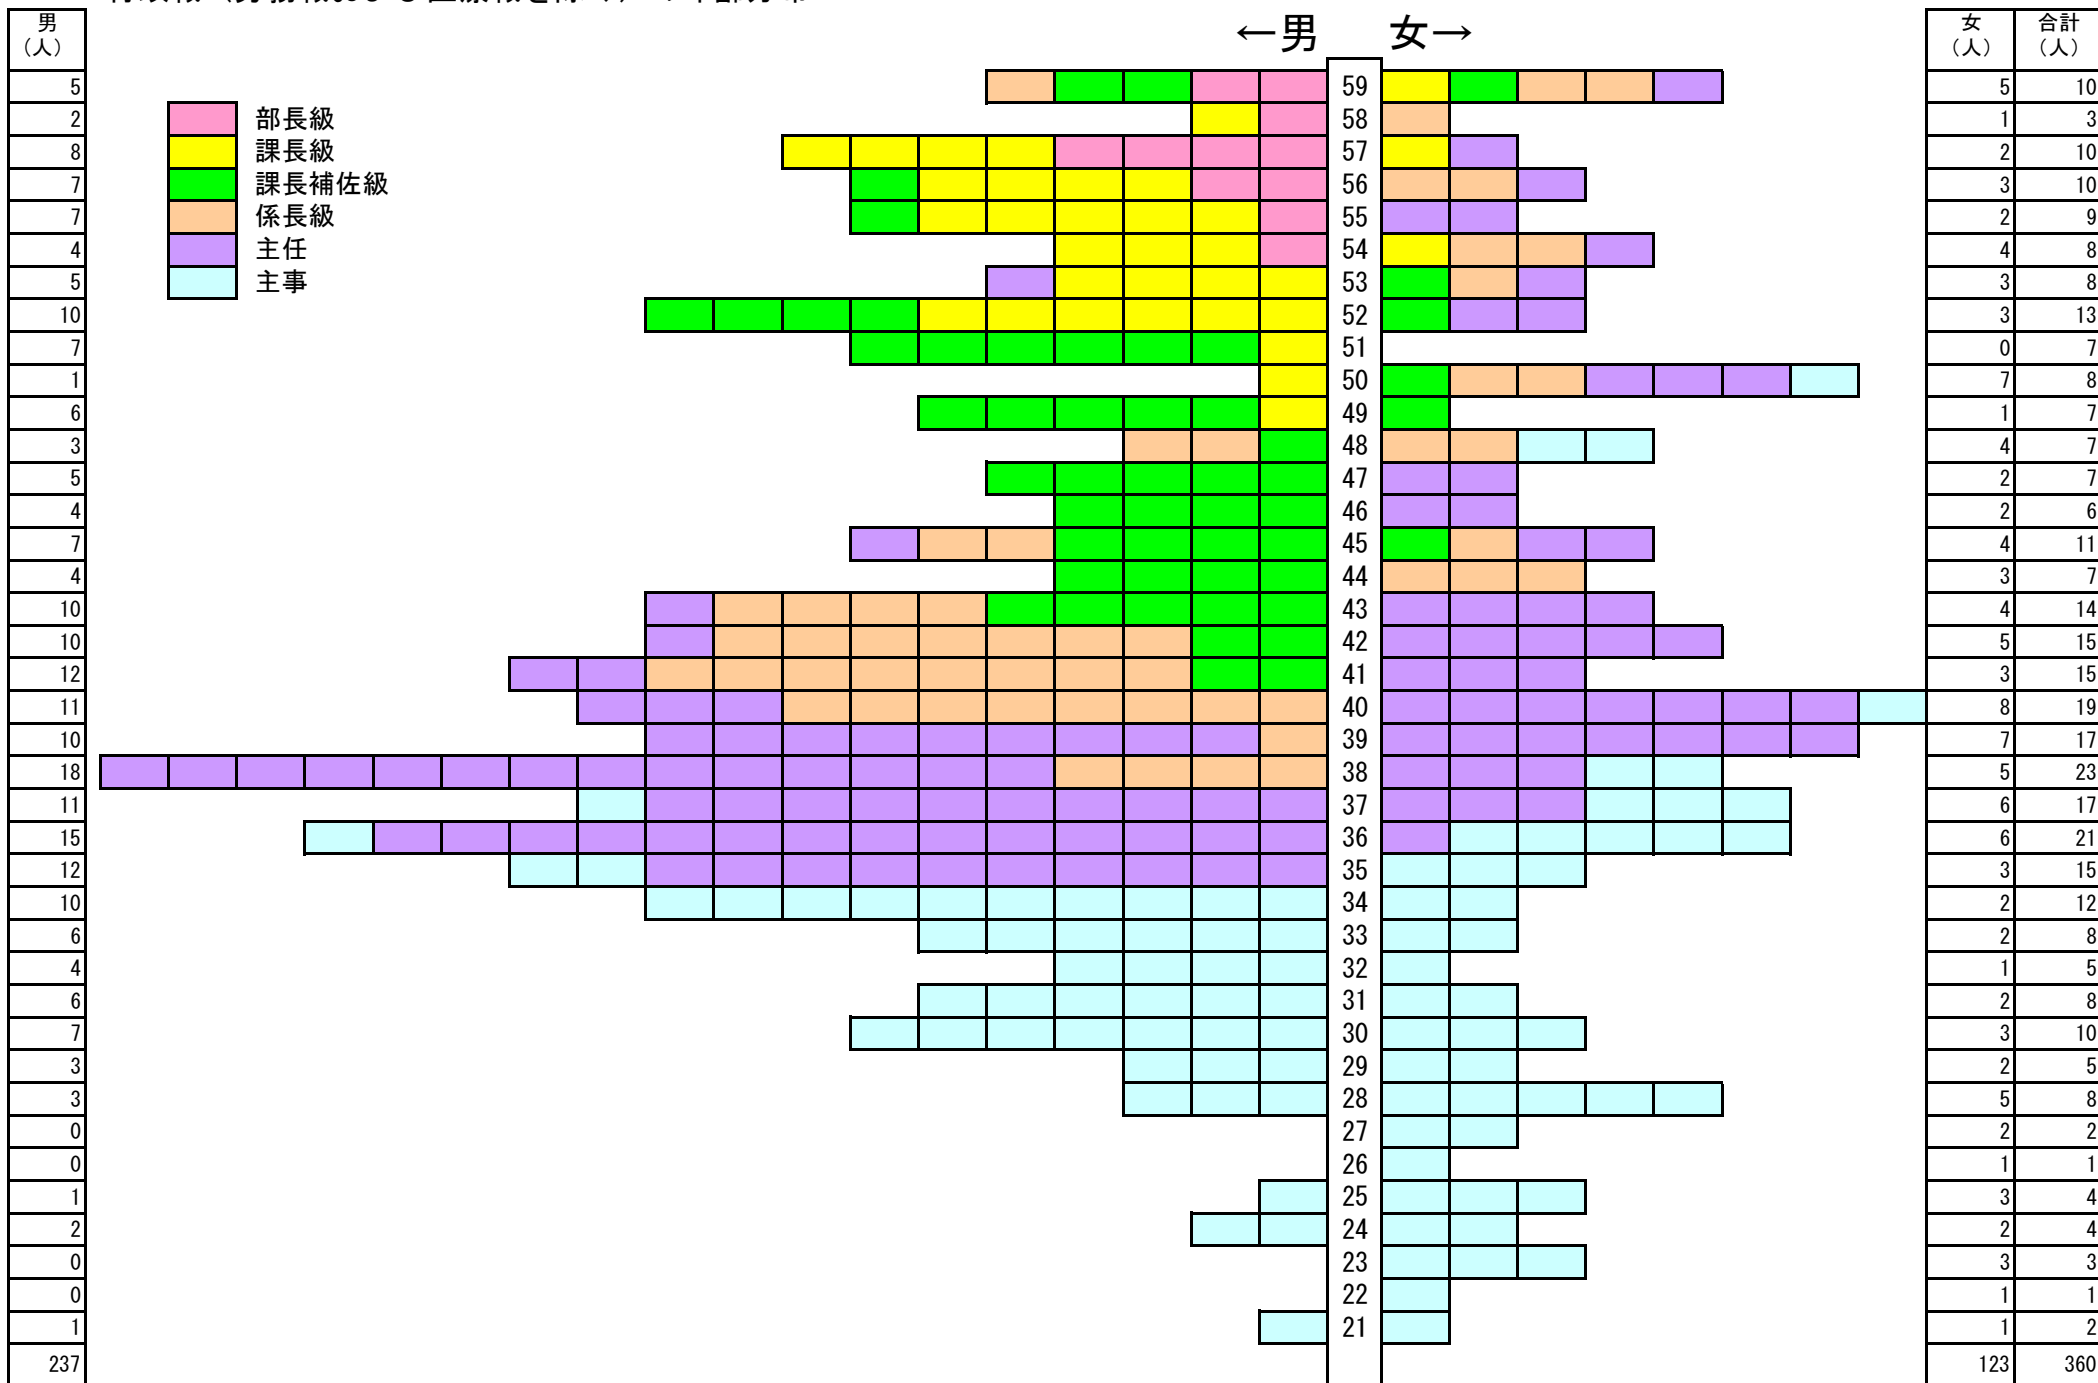

行政職（労務職および医療職を除く）の年齢分布

23年8月1日現在

資料 1