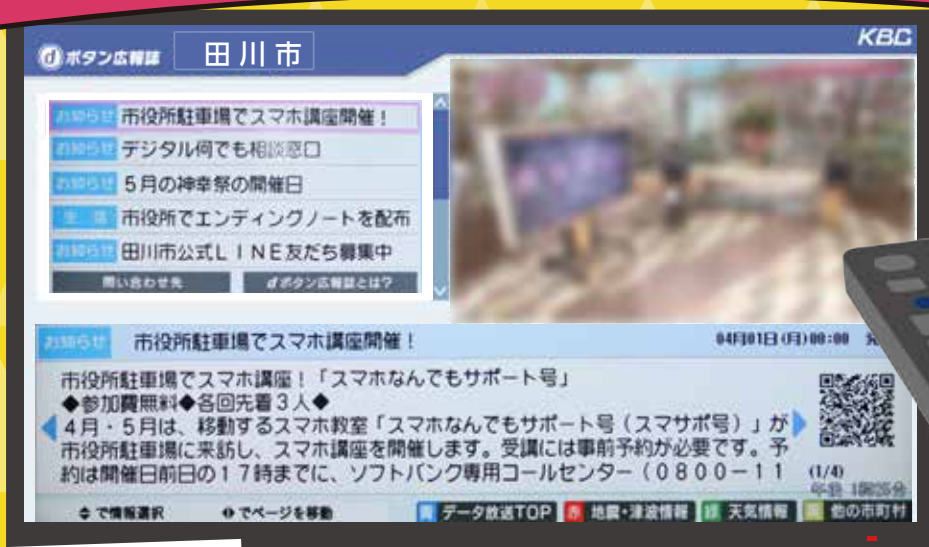

# ＼ 押してみよう！ ＼ KBC1ch + d ボタン

田川市の発信情報をテレビでチェック！

**d ボタン広報誌**

さまざまな情報を「いつでも」「らくらく」

防災情報や生活情報、イベント情報など、緊急時も平常時もさまざまな情報を発信。視聴者に費用負担はなく、テレビでデータ放送が視聴できればいつでも情報を確認できます。

使い方は簡単！リモコンのdボタンを押して記事を選ぶだけ！

- 1 テレビのチャンネルをKBC(1ch)に合わせます。
- 2 リモコンの「dボタン」を押します。
- 3 「dボタン広報誌」を選んで「決定ボタン」を押します。

◀最大12件の記事が画面に表示されます。矢印ボタン(↑↓)で記事を選ぶと、詳しい内容が表示されます。

※インターネットの接続は不要です。テレビの購入時に設定された住所(郵便番号)へ放送電波を使って配信されるため、テレビの設定も不要です。  
※本市へ転入した人は、設定で「住所・所在地」を田川市へ変更してください。データ放送に対応していないテレビでは利用できません。

※リモコンによってボタンの位置は異なります。