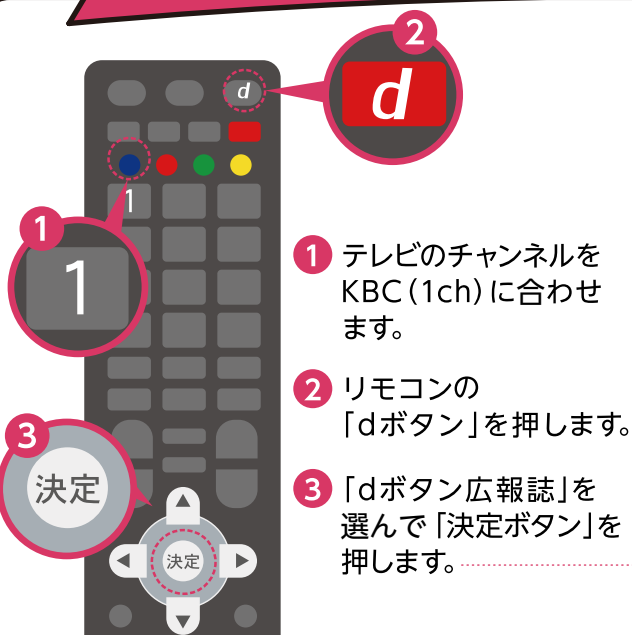

# ＼ 押してみよう！ ＼ KBC1ch + d ボタン

田川市の発信情報をテレビでチェック！

**d ボタン広報誌**

さまざまな情報を「いつでも」「らくらく」

防災情報や生活情報、イベント情報など、緊急時も平常時もさまざまな情報を発信。視聴者に費用負担はなく、テレビでデータ放送が視聴できればいつでも情報を確認できます。

使い方は簡単！リモコンのdボタンを押して記事を選ぶだけ！

- 1 テレビのチャンネルをKBC(1ch)に合わせます。
- 2 リモコンの「dボタン」を押します。
- 3 「dボタン広報誌」を選んで「決定ボタン」を押します。

◀最大12件の記事が画面に表示されます。矢印ボタン(↑↓)で記事を選ぶと、詳しい内容が表示されます。

※インターネットの接続は不要です。テレビの購入時に設定された住所(郵便番号)へ放送電波を使って配信されるため、テレビの設定も不要です。  
※本市へ転入した人は、設定で「住所・所在地」を田川市へ変更してください。データ放送に対応していないテレビでは利用できません。

※リモコンによってボタンの位置は異なります。