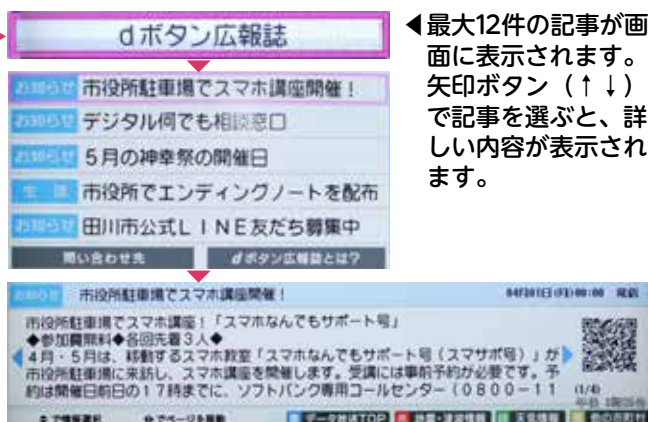

# ＼ 押してみよう！ ＼ KBC1ch + d ボタン

田川市の発信情報をテレビでチェック！

**d ボタン広報誌**

さまざまな情報を「いつでも」「らくらく」

防災情報や生活情報、イベント情報など、緊急時も平常時もさまざまな情報を発信。視聴者に費用負担はなく、テレビでデータ放送が視聴できればいつでも情報を確認できます。

使い方は簡単！リモコンのdボタンを押して記事を選ぶだけ！

- 1 テレビのチャンネルをKBC(1ch)に合わせます。
- 2 リモコンの「dボタン」を押します。
- 3 「dボタン広報誌」を選んで「決定ボタン」を押します。

◀最大12件の記事が画面に表示されます。矢印ボタン(↑↓)で記事を選ぶと、詳しい内容が表示されます。

※インターネットの接続は不要です。テレビの購入時に設定された住所(郵便番号)へ放送電波を使って配信されるため、テレビの設定も不要です。  
※本市へ転入した人は、設定で「住所・所在地」を田川市へ変更してください。データ放送に対応していないテレビでは利用できません。

※リモコンによってボタンの位置は異なります。