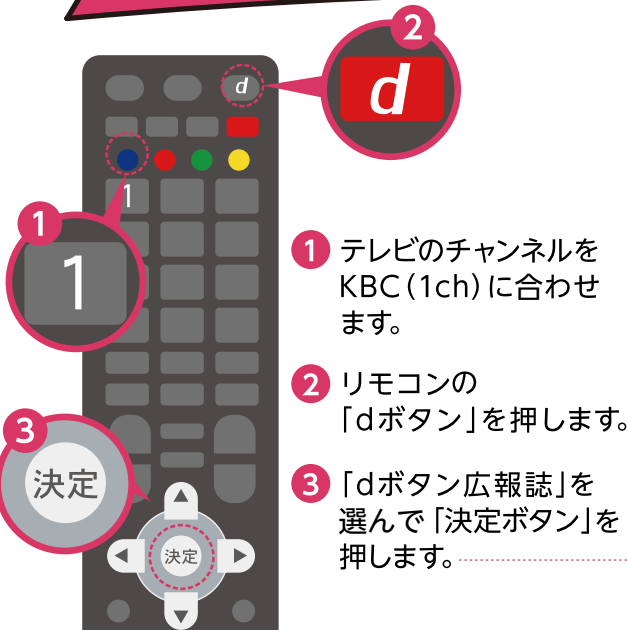

# ＼ 押してみよう！ ＼ KBC1ch + d ボタン

田川市の発信情報をテレビでチェック！

**d ボタン広報誌**

さまざまな情報を「いつでも」「らくらく」

防災情報や生活情報、イベント情報など、緊急時も平常時もさまざまな情報を発信。視聴者に費用負担はなく、テレビでデータ放送が視聴できればいつでも情報を確認できます。

使い方は簡単！リモコンのdボタンを押して記事を選ぶだけ！

※リモコンによってボタンの位置は異なります。

◀最大12件の記事が画面に表示されます。矢印ボタン(↑↓)で記事を選ぶと、詳しい内容が表示されます。

※インターネットの接続は不要です。テレビの購入時に設定された住所(郵便番号)へ放送電波を使って配信されるため、テレビの設定も不要です。  
※本市へ転入した人は、設定で「住所・所在地」を田川市へ変更してください。データ放送に対応していないテレビでは利用できません。