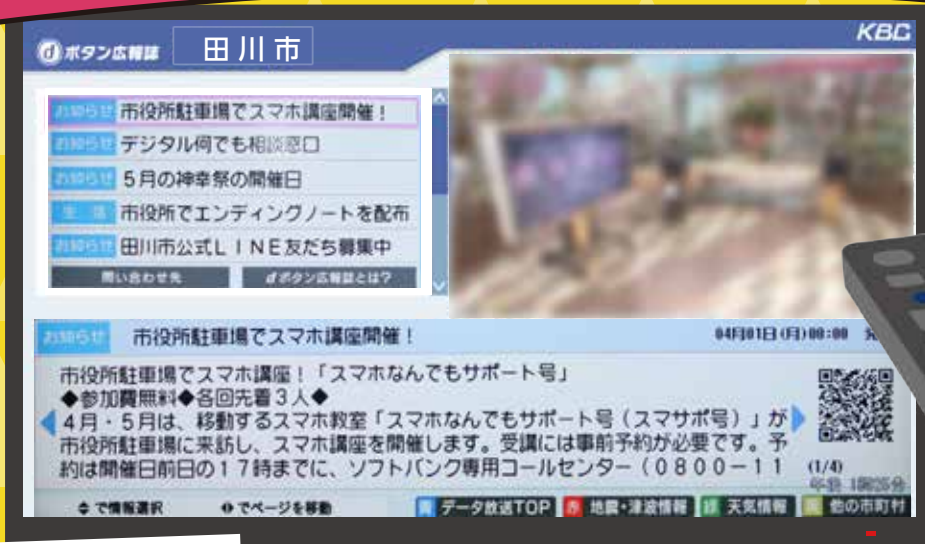

# ＼ 押してみよう！ ＼ KBC1ch + d ボタン

田川市の発信情報をテレビでチェック！

**d ボタン広報誌**

さまざまな情報を「いつでも」「らくらく」

防災情報や生活情報、イベント情報など、緊急時も平常時もさまざまな情報を発信。視聴者に費用負担はなく、テレビでデータ放送が視聴できればいつでも情報を確認できます。

使い方は簡単！リモコンのdボタンを押して記事を選ぶだけ！

※リモコンによってボタンの位置は異なります。

◀最大12件の記事が画面に表示されます。矢印ボタン(↑↓)で記事を選ぶと、詳しい内容が表示されます。

※インターネットの接続は不要です。テレビの購入時に設定された住所(郵便番号)へ放送電波を使って配信されるため、テレビの設定も不要です。  
※本市へ転入した人は、設定で「住所・所在地」を田川市へ変更してください。データ放送に対応していないテレビでは利用できません。