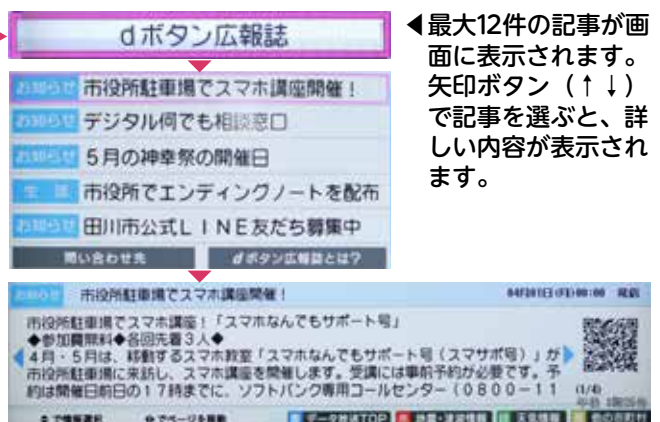

# ＼ 押してみよう！ ＼ KBC1ch + d ボタン

田川市の発信情報をテレビでチェック！

**d ボタン広報誌**

さまざまな情報を「いつでも」「らくらく」

防災情報や生活情報、イベント情報など、緊急時も平常時もさまざまな情報を発信。視聴者に費用負担はなく、テレビでデータ放送が視聴できればいつでも情報を確認できます。

使い方は簡単！リモコンのdボタンを押して記事を選ぶだけ！

※リモコンによってボタンの位置は異なります。

◀最大12件の記事が画面に表示されます。矢印ボタン(↑↓)で記事を選ぶと、詳しい内容が表示されます。

※インターネットの接続は不要です。テレビの購入時に設定された住所(郵便番号)へ放送電波を使って配信されるため、テレビの設定も不要です。  
※本市へ転入した人は、設定で「住所・所在地」を田川市へ変更してください。データ放送に対応していないテレビでは利用できません。