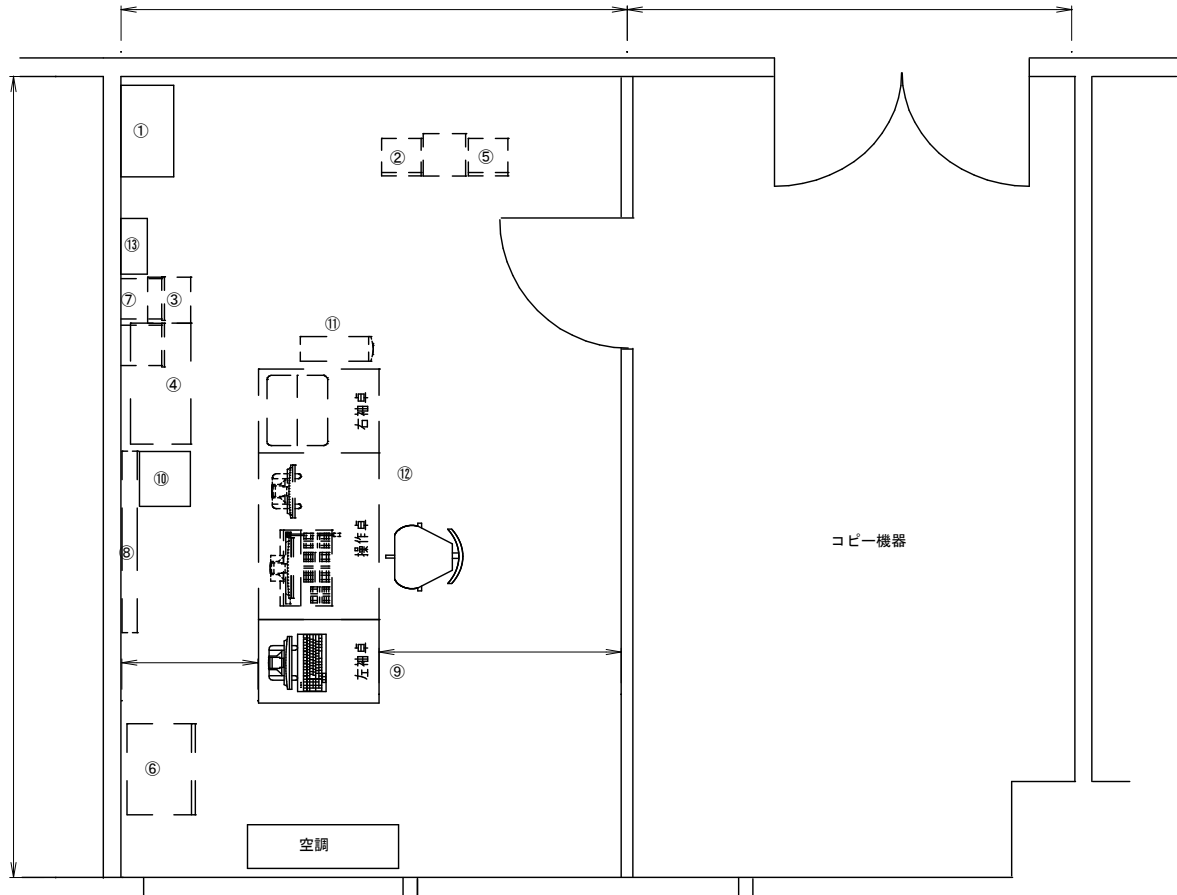

## 4階防災無線室 機器撤去配置図

①：県防災交換機	
②：移動系無線装置	撤去
③：移動系耐雷トランス	撤去
④：移動系直流電源	撤去
⑤：既設デジタル同報系無線装置	撤去
⑥：既設デジタル同報直流電源	撤去
⑦：庁舎放送アンプ（壁面）	撤去
⑧：映像表示盤	撤去
⑨：J-ALERTⅢ	撤去
⑩：耐雷トランス	
⑪：無停電電源装置	撤去
⑫：既設デジタル同報操作卓	撤去
⑬：分電盤	