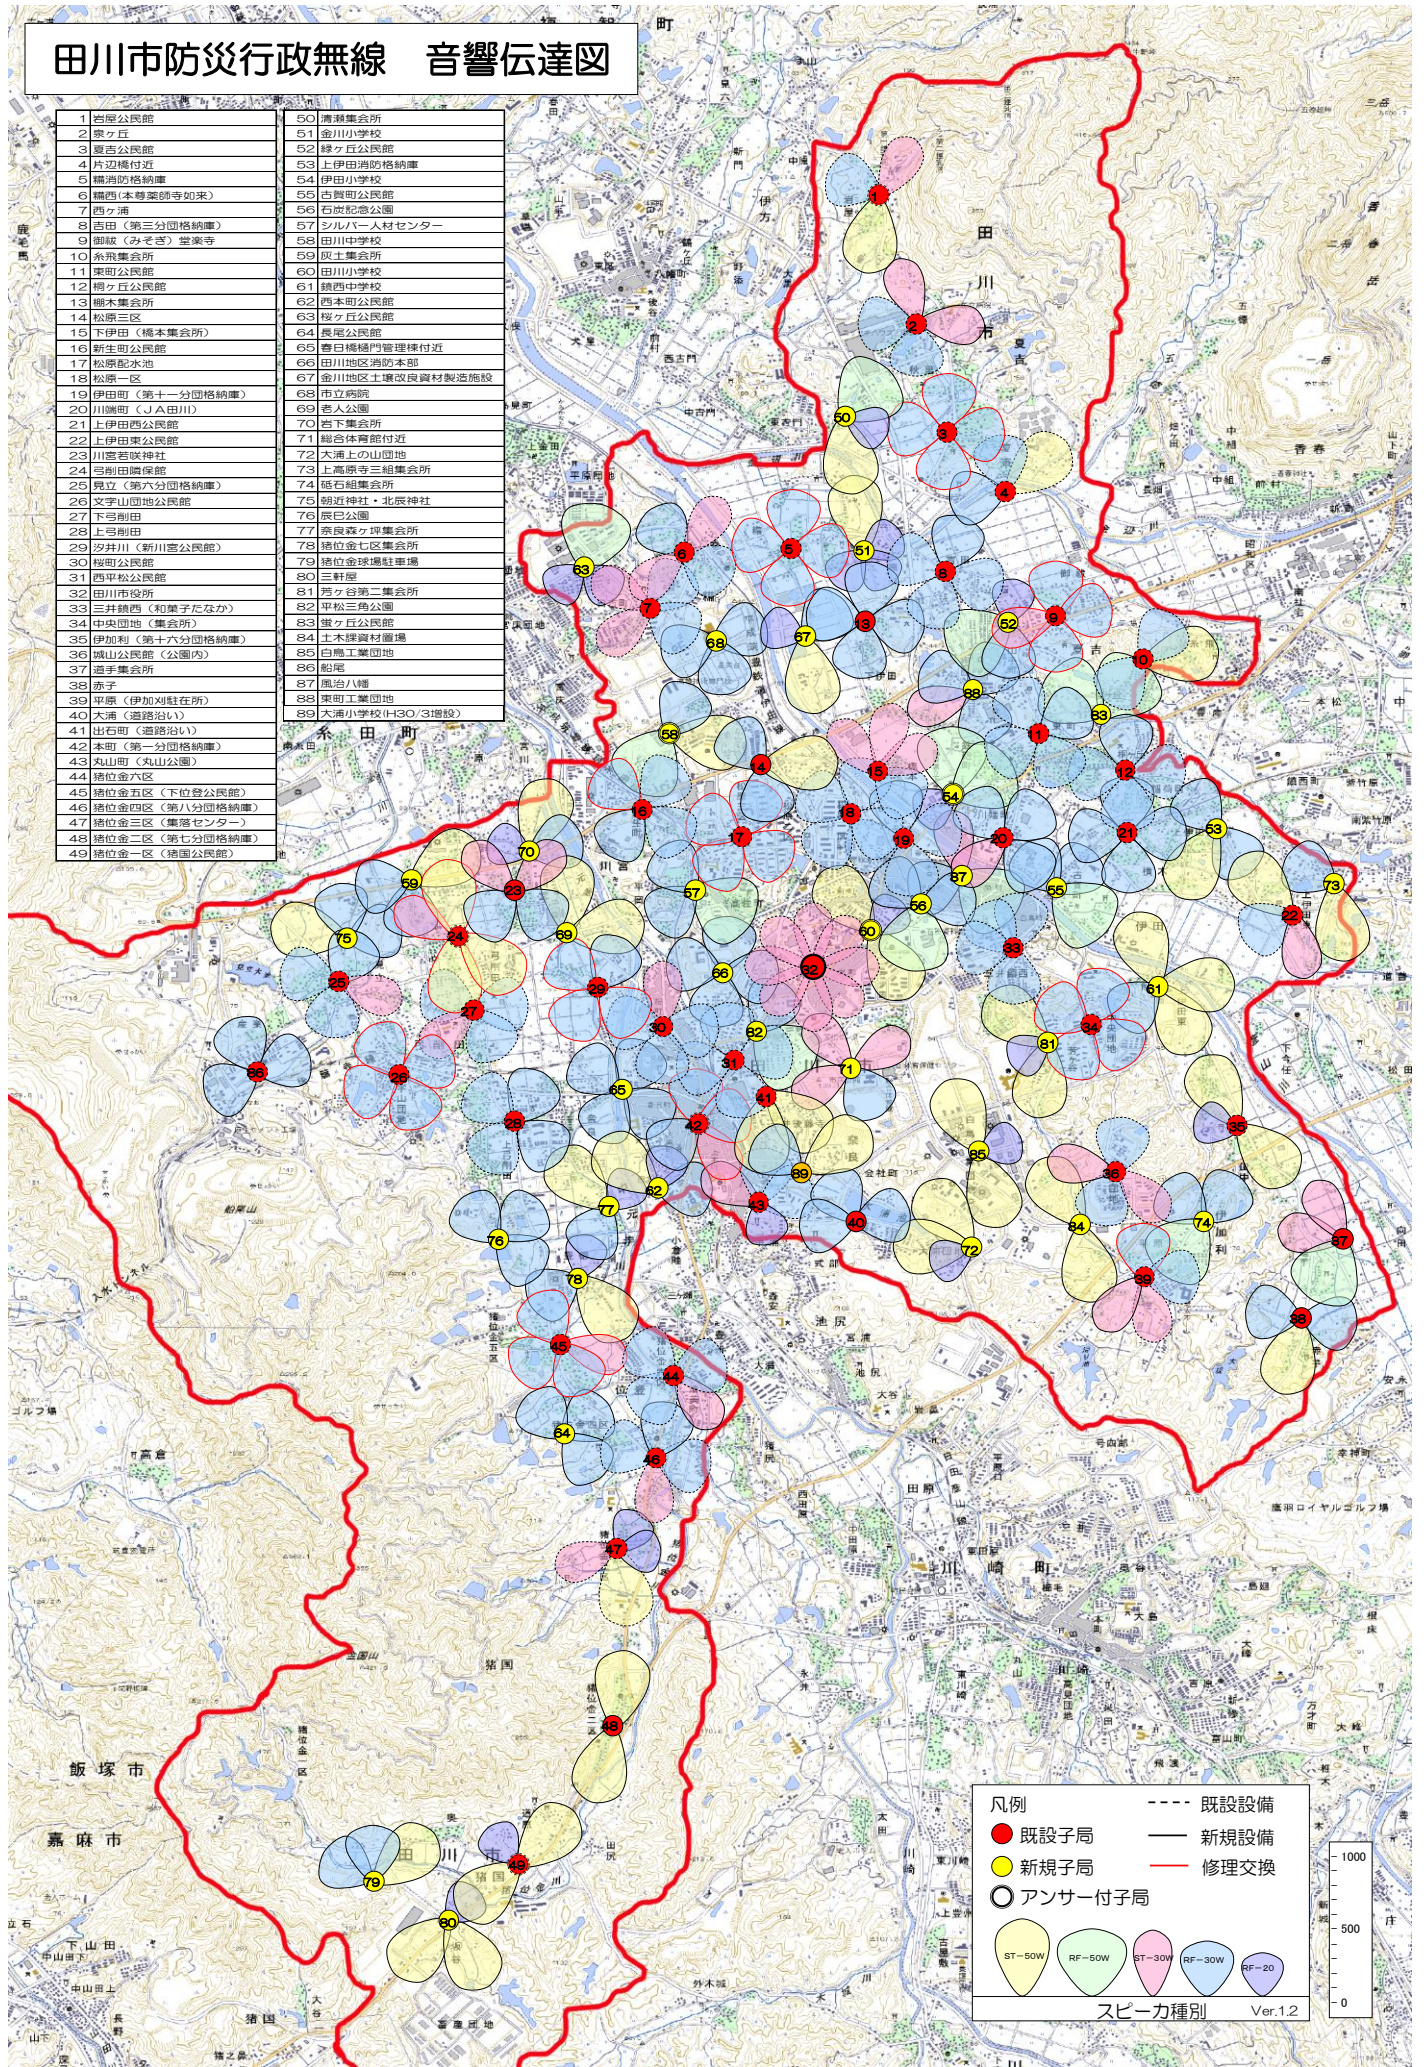

田川市防災行政無線 音響伝達図

1 岩塚公民館	50 清瀬集会所
2 栗ヶ丘	51 金川小学校
3 夏吉公民館	52 緑ヶ丘公民館
4 片辺橋付近	53 上伊田消防格納庫
5 橋消防格納庫	54 伊田小学校
6 橋西(本尊薬師寺如来)	55 古賀町公民館
7 西ヶ浦	56 石炭記念公園
8 吉田(第三分団格納庫)	57 シルバー人材センター
9 飯坂(みそぎ) 霊楽寺	58 田川中学校
10 糸京集会所	59 灰土集会所
11 栗岡公民館	60 田川小学校
12 柳ヶ丘公民館	61 狭小中学校
13 橋本集会所	62 西本町公民館
14 松原三区	63 栗ヶ丘公民館
15 下伊田(橋本集会所)	64 長尾公民館
16 新生町公民館	65 春日橋門管理棟付近
17 松野配水池	66 田川地区消防本部
18 松原一区	67 金川地区土壌改良資材製造施設
19 伊田町(第十一分団格納庫)	68 市立病院
20 川原町(JA田川)	69 老人公園
21 上伊田西公民館	70 岩下集会所
22 上伊田東公民館	71 総合体育館付近
23 川宮若狭神社	72 大浦上の山園地
24 田引園保部	73 高原寺三組集会所
25 見立(第六分団格納庫)	74 砥石組集会所
26 文字山園地公民館	75 朝近神社・北辰神社
27 下弓削田	76 辰巳公園
28 上弓削田	77 奈良森々埋集会所
29 汐井川(新川宮公民館)	78 猪位金七区集会所
30 桜岡公民館	79 猪位金球場駐車場
31 西平松公民館	80 三軒屋
32 田川市役所	81 芳ヶ谷第二集会所
33 三井橋西(和菓子たなか)	82 平松三島公園
34 中央園地(集会所)	83 栗ヶ丘公民館
35 伊加利(第十六分団格納庫)	84 土木資材集積場
36 旗山公民館(公園内)	85 白旗工業団地
37 遠手集会所	86 船塚
38 赤子	87 風治八幡
39 平原(伊加利駐在所)	88 東町工業団地
40 大浦(道路沿い)	89 大浦小学校(H30/3増設)
41 出石町(道路沿い)	
42 本町(第一分団格納庫)	
43 丸山町(丸山公園)	
44 猪位金六区	
45 猪位金五区(下位登公民館)	
46 猪位金四区(第八分団格納庫)	
47 猪位金三区(集落センター)	
48 猪位金二区(第七分団格納庫)	
49 猪位金一区(猪国公民館)	

凡例

- 既設局
- 新規局
- アンサー付子局
- 既設設備
- 新規設備
- 修理交換

スピーカー種別 Ver.1.2

ST-50W RF-50W ST-30W RF-30W RF-20