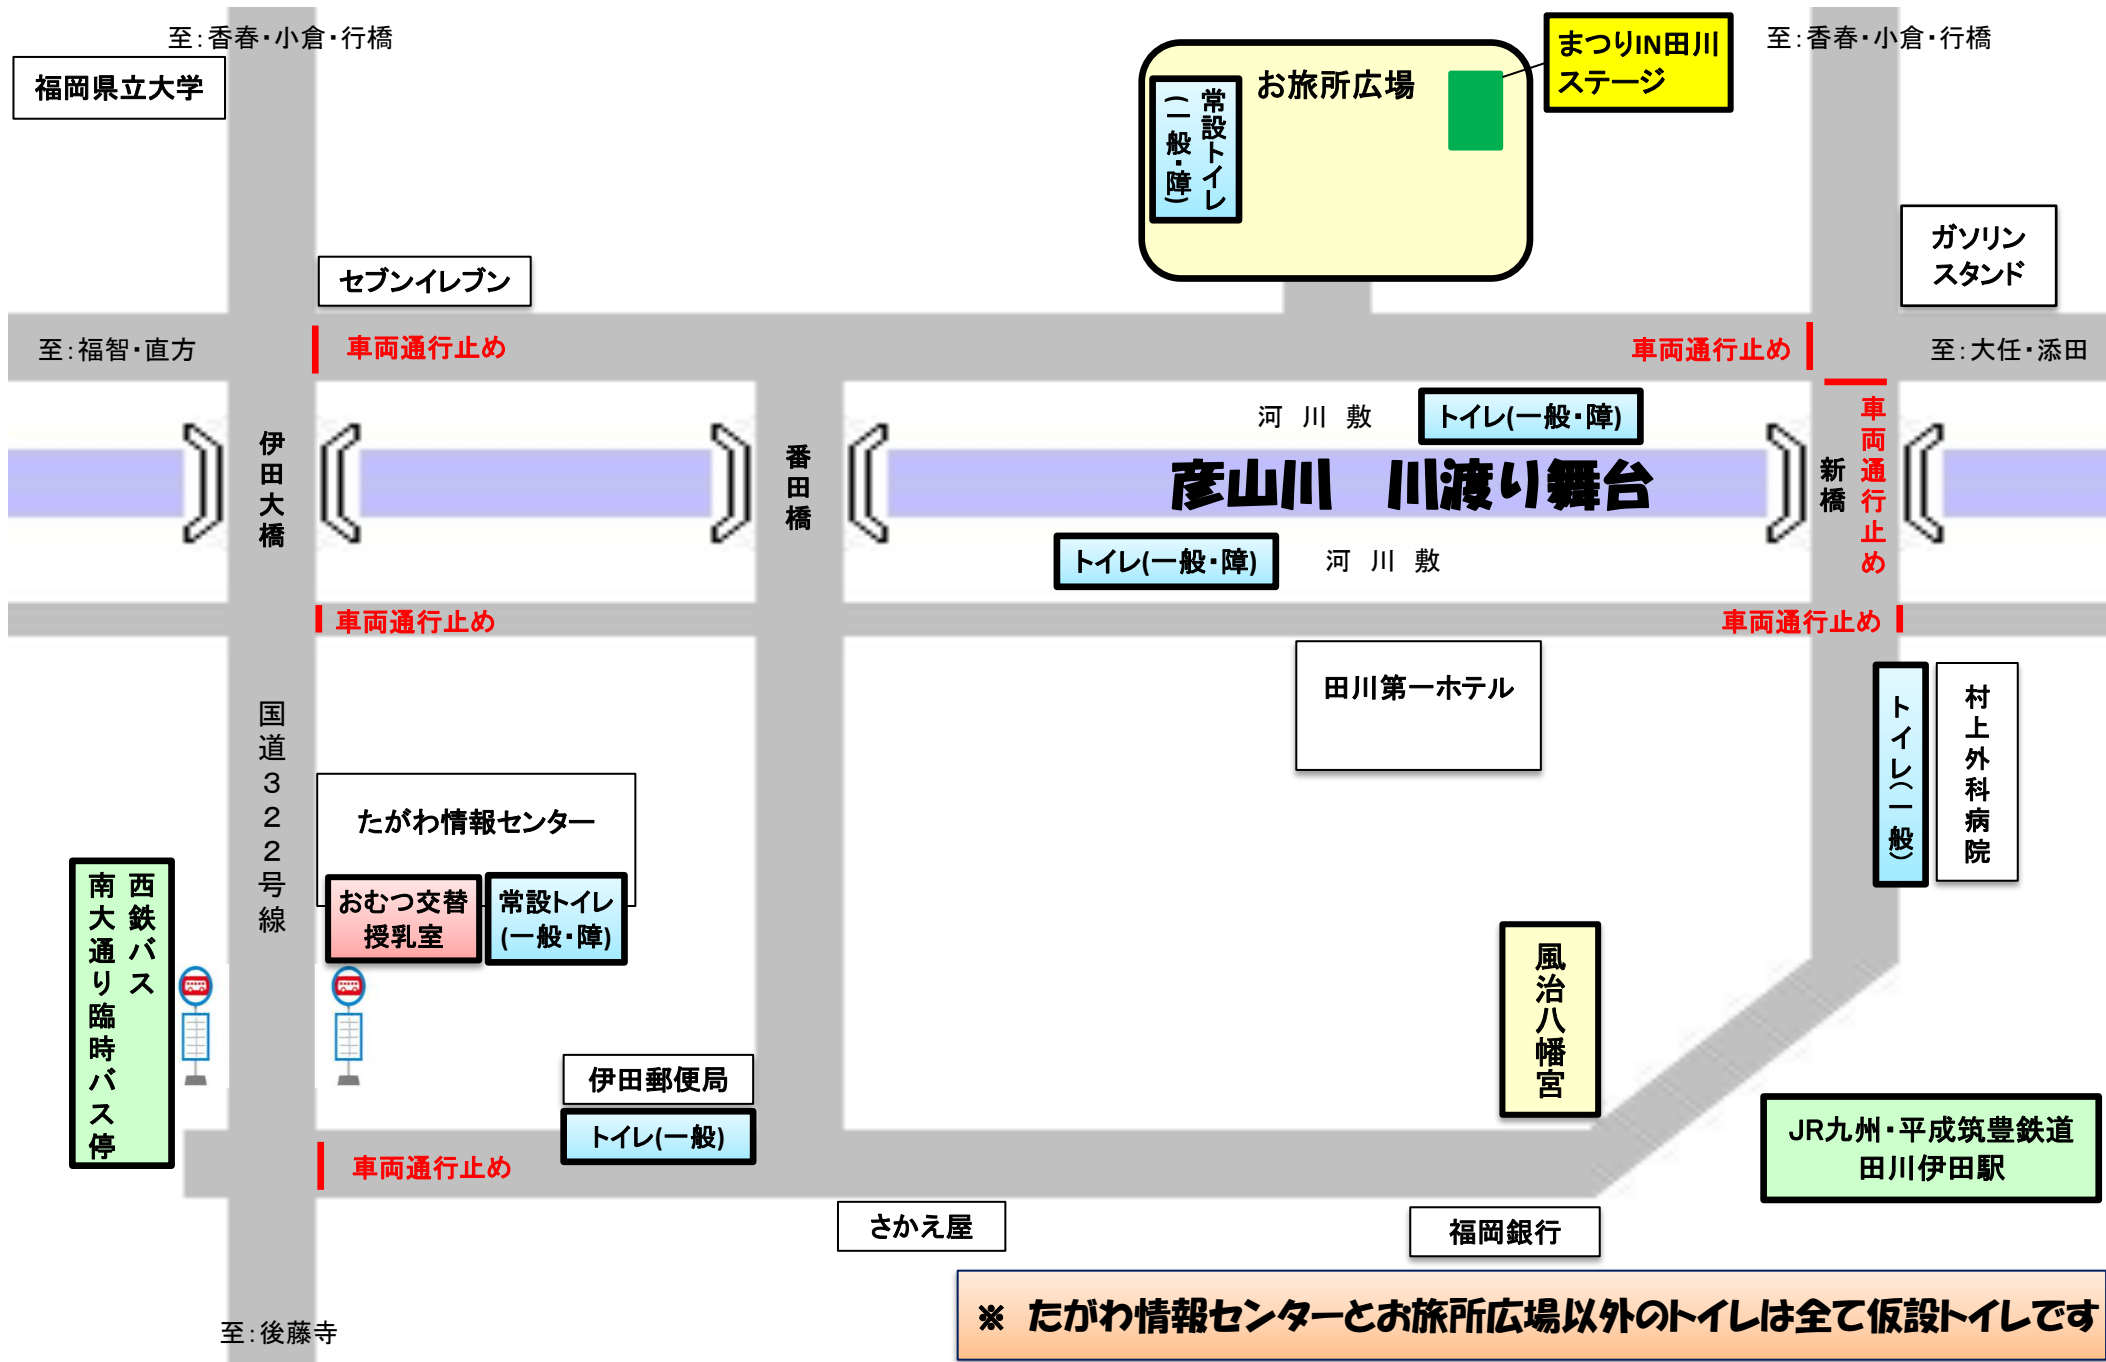

『川渡り神幸祭』会場周辺の案内図

※ たがわ情報センターとお旅所広場以外のトイレは全て仮設トイレです